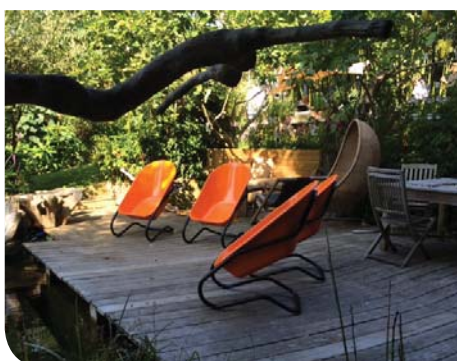

Poids : 12,6 kg