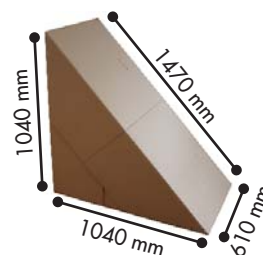

En carton individuel
x 2 pièces panachées