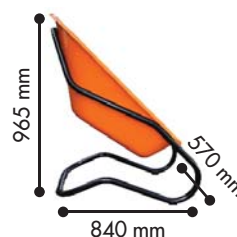

A l'unité : 309019000
EAN 315503090190 6

Fauteuil TABOO Taupe

A l'unité : 305600002
EAN 3155030560001 1

Fauteuil TABOO Noir

A l'unité : 305600003
EAN 3155030560002 8

TABOO emboîtables pour
optimiser le rangement.